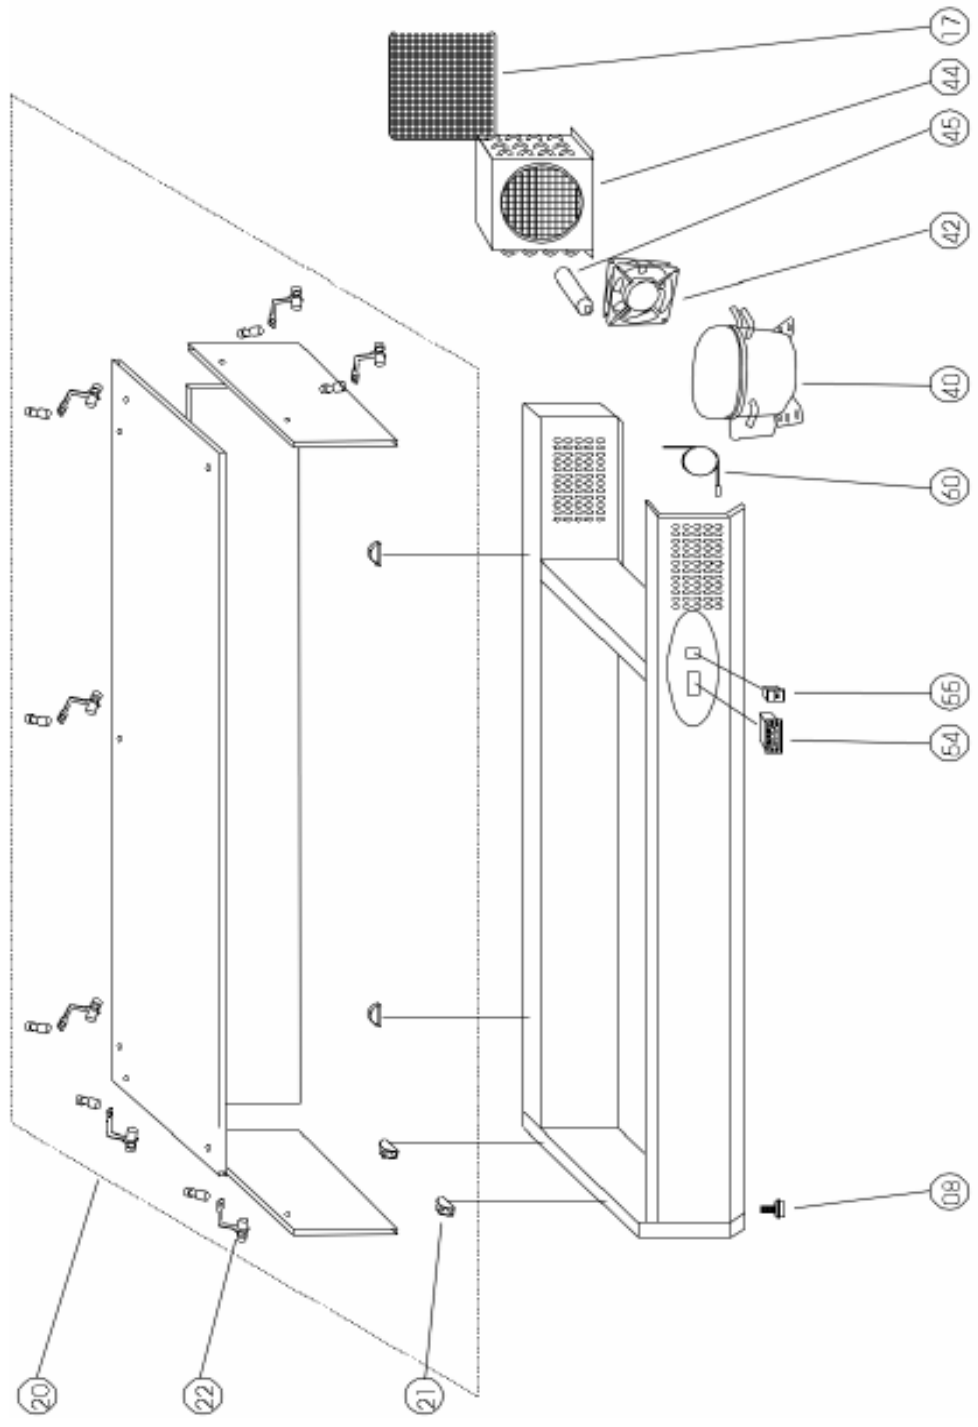

<b>Part no.</b>	<b>Pos. No.</b>	<b>Description</b>
<b>7110000401</b>	<b>54</b>	<b>THERMOSTAT REK31E</b>
<b>7110002401</b>	<b>55</b>	<b>MAIN SWITCH</b>
<b>7110001602</b>	<b>60</b>	<b>SENSOR PROBE RED NEW</b>
<b>7130001902</b>	<b>42</b>	<b>CONDENSOR FAN</b>
<b>7200000900</b>	<b>8</b>	<b>FEET (PCS)</b>
<b>7200002102</b>	<b>40</b>	<b>COMPRESSOR OF1350A</b>
<b>7200002136</b>	<b>45</b>	<b>FILTER DRIER</b>
<b>7500002201</b>	<b>44</b>	<b>CONDENSOR</b>
<b>7200000907</b>	<b>21</b>	<b>CLIPS GLASS COVER</b>
<b>7500002203</b>	<b>22</b>	<b>GLASS NUT/BOLT/CLIPS COMPLETE</b>
<b>7500005004</b>	<b>20</b>	<b>COMPLETE VRX GLASS WITH FIXING KIT</b>
<b>7500002204</b>	<b>17</b>	<b>FILTER</b>

061120

Explode VK33-150 **TEFCOLD** 