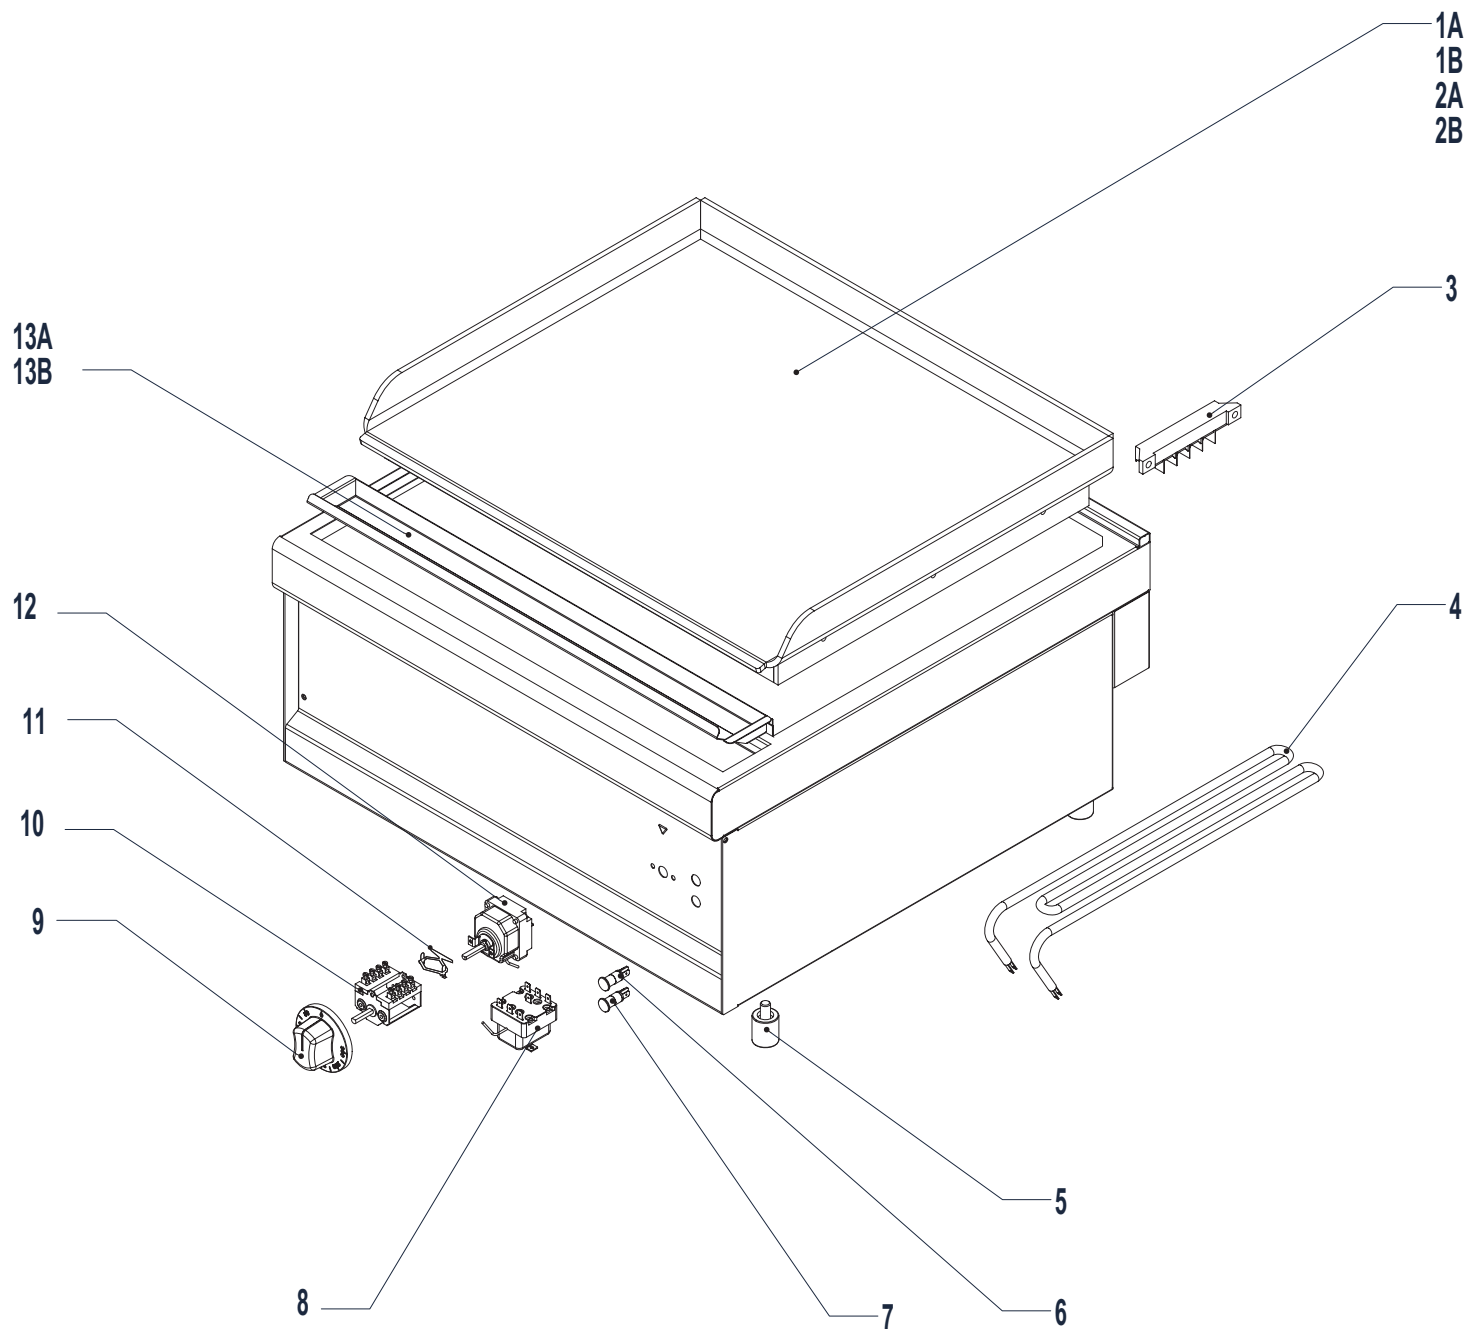

M6FT4EL

M6FT6EL

M6FT4ER

M6FT6ELR

Pezzi/Pieces Pieces/Anzahl		Pos.	Validità dalla matricola Validity from serial number Validité du numéro matricule Gültigkeit ab der (Seriennummer)	Validità alla matricola Validity up to serial number Validité au numéro matricule Gültigkeit bis zur (Seriennummer)	Codice Code Artikel Nummer	Descrizione	Description	Description	Beschreibung
M6FT4EL M6FT4ER*	M6FT6EL M6FT6ELR*								
1		1A			SLM026ZR10	Piastra liscia 400	Smooth plate 400	Plaque lisse 400	Glatte Griddleplatte 400
1*		1B			SLM028ZR10	Piastra rigata 400	Grooved plate 400	Plaque nervurée 400	Gerillte Griddleplatte 400
	1	2A			SLM027ZR10	Piastra liscia 600	Smooth plate 600	Plaque lisse 600	Glatte Griddleplatte 600
	1*	2B			SLM029ZR10	Piastra liscia/rigata 600	Smooth/grooved plate 600	Plaque lisse/nervurée 600	Glatte/Gerillte Griddleplatte 600
1	4	3			X59000	Morsettiere	Terminal board	Barrette de raccordement	Klemmleiste
3	4	4			DER001ZR10	Resistenza 1250 W	Heating element 1250 W	Résistance 1250 W	Heizwiderstand 1250 W
4	1	5			M06400	Piedino	Foot	Pied	Fuss
1	1	6			X50900	Lampada verde	Green light	Lampe vert	Grüne Kontrollampe
1	1	7			X41200	Lampada gialla	Yellow light	Lampe jaune	Gelbe Kontrollampe
1	1	8			X44800	Termostato di sicurezza	Safety thermostat	Thermostat de sécurité	Sicherheitsthermostat
1	1	9			DFP042A60A	Manopola	Knob	Cle de commande	Drehknopf
1	1	10			X49700	Commutatore	Selector switch	Commutateur	Umschalter
1	1	11			X44600	Staffa per collegamento	Connecting bracket	Collier de raccordement	Anschlussbügel
1	1	12			X43900	Termostato	Thermostat	Thermostat	Thermostat
1		13A			SLM022ZR10	Bacinella raccogli-sughi 400	Fat tray 400	Cuvette récupération graisse 400	Fettauffangschublade 400
	1	13B			SLM023ZR10	Bacinella raccogli-sughi 600	Fat tray 600	Cuvette récupération graisse 600	Fettauffangschublade 600