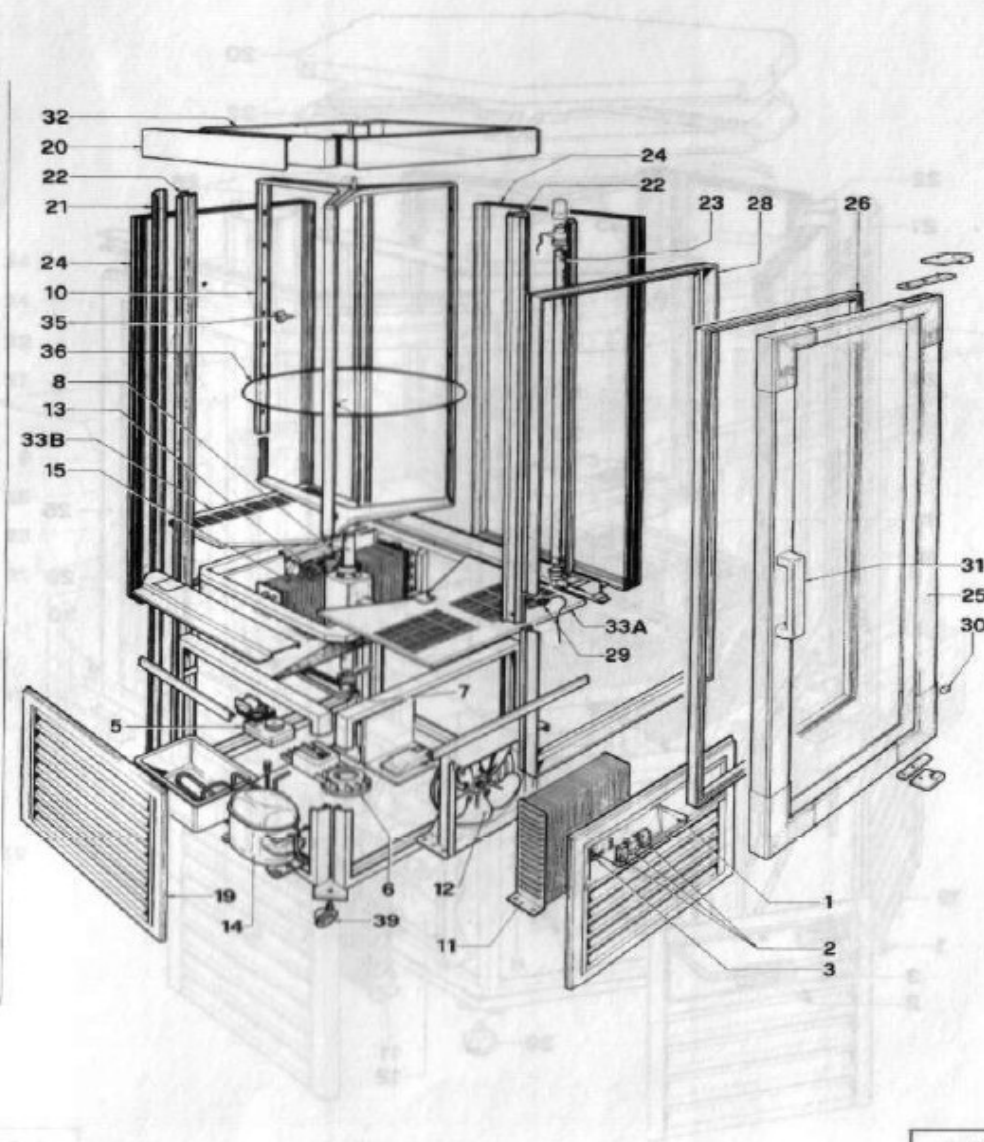

**ERG 400 - PRAL 400 G - 250 RG**  
**ERG 800 - 3P - BAROCCO**

Pozice	Obj. č.	Popis	Pozn.
1	<b>PROTRCOM</b>	Kryt elektroniky plast.	
3	<b>TERELETR1</b>	Elektronika	
5	<b>MR346735SP</b>	Motor	
10	<b>CREMAGLIERA</b>	Držák polic plast./ 1 ks (rameno)	Komplet = 3 ks
11	<b>CONDSTVF1</b>	Kondenzátor	
13	<b>VENTW2K121</b>	Ventilátor výparníku	
15	<b>EVAP400</b>	Výparník	
19	<b>VSGRIAERU</b>	Kryt spodní plný	Nutno upřesnit barvu
	<b>VSGRICOMU</b>	Kryt spodní s otvorem na elektroniku	Nutno upřesnit barvu
20	<b>PANNSUPUN</b>	Kryt horní	Nutno upřesnit barvu
21	<b>VSCOPALUN</b>	Roh vitriny	Nutno upřesnit barvu
22	<b>PROFTRUNI</b>	Držák rohu plast.	
23	<b>NEONTU36</b>	Zářivka	
24	<b>VTFIAPUNI</b>	Sklo boční trojité	
25	<b>SPORSPUNI</b>	Dveře komplet	Nutno upřesnit barvu
26	<b>GUARPUNI</b>	Těsnění 1145 x 496 mm	
31	<b>MANIYORNE</b>	Madlo	
35	<b>GANCCREM</b>	Držák polic	
36	<b>RIPVEUNI</b>	Sklo kulaté průhledné	
	<b>RIPSPUNI</b>	Sklo kulaté zrcadlové	
39	<b>RUONYF10L</b>	Kolečko bez brzdy	
	<b>RUONYF10F</b>	Kolečko s brzdou	